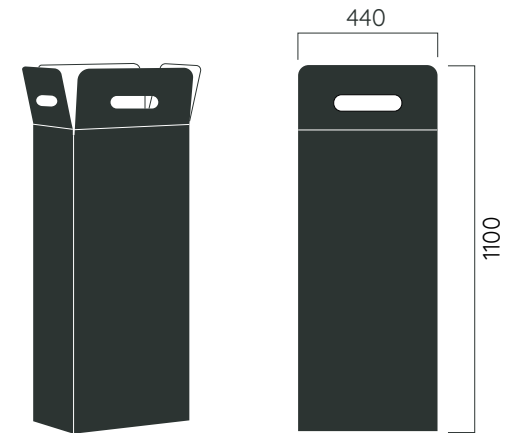

Dimension L440xw440xH1100 mm

**COVER 110**

Material:	Hot-dip galvanized & powder-coated metal
	<ul style="list-style-type: none"> <li>▷ Resistance</li> <li>▷ Stabilized dimensions</li> </ul>
	<ul style="list-style-type: none"> <li>▷ Transparency</li> <li>▷ Protection</li> </ul>
	<ul style="list-style-type: none"> <li>▷ Strength</li> <li>▷ Long serving</li> <li>▷ Resistant to severe weather conditions</li> </ul>
Packing size:	450 x 450 x 1110 mm
Colours   textures:	<p>Metal</p> <div style="display: flex; justify-content: space-around; align-items: center;"> <div style="text-align: center;">  <p>#01</p> </div> <div style="text-align: center;">  <p>#02</p> </div> <div style="text-align: center;">  <p>#03</p> </div> <div style="text-align: center;">  <p>#04</p> </div> </div>