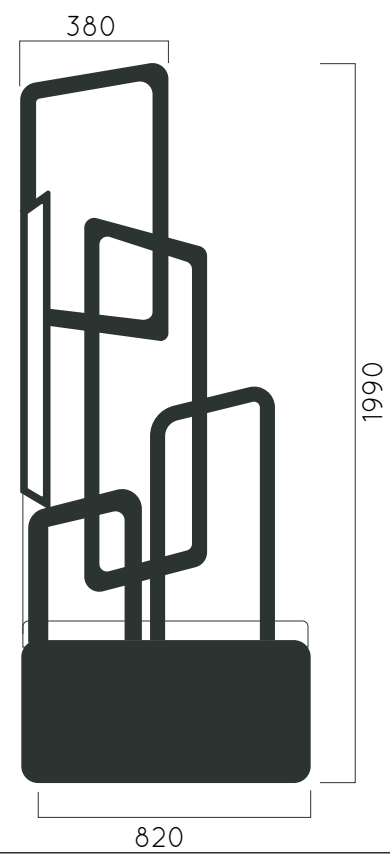

Dimensions: L820xW380xH1990mm

## FLORA

Material:	Hot-dip galvanized & powder-coated metal
	<ul style="list-style-type: none"> <li>▷ Resistance</li> <li>▷ Stabilized dimensions</li> </ul>
	<ul style="list-style-type: none"> <li>▷ Transparency</li> <li>▷ Protection</li> </ul>
	<ul style="list-style-type: none"> <li>▷ Strength</li> <li>▷ Long serving</li> <li>▷ Resistant to severe weather conditions</li> </ul>
Packing size:	830 x 390 x 2000 mm
Colours   textures:	<p>Metal</p> <div style="display: flex; justify-content: space-around; align-items: center;"> <div style="text-align: center;">  <p>#01</p> </div> <div style="text-align: center;">  <p>#02</p> </div> <div style="text-align: center;">  <p>#03</p> </div> <div style="text-align: center;">  <p>#04</p> </div> </div>