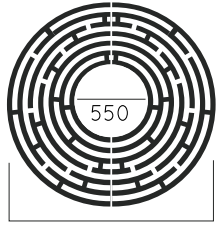

DIMENSIONS: D1000 / 350 / 1200 / 550 / 1400 / 750mm

**MAZE**

1000

1200

1400

Material:	Hot-dip galvanized & powder-coated metal
	<ul style="list-style-type: none"> <li>▷ Resistance</li> <li>▷ Stabilized dimensions</li> </ul>
	<ul style="list-style-type: none"> <li>▷ Transparency</li> <li>▷ Protection</li> </ul>
	<ul style="list-style-type: none"> <li>▷ Strength</li> <li>▷ Long serving</li> <li>▷ Resistant to severe weather conditions</li> </ul>
Packing size:	1010x1010x1210x1210x1410/751 mm
Colours   textures:	<p>Metal</p> <div style="display: flex; justify-content: space-around; align-items: center;"> <div style="width: 20px; height: 20px; background-color: #1a1a1a; border: 1px solid black; margin: 2px;"></div> <div style="width: 20px; height: 20px; background-color: #333333; border: 1px solid black; margin: 2px;"></div> <div style="width: 20px; height: 20px; background-color: #666666; border: 1px solid black; margin: 2px;"></div> <div style="width: 20px; height: 20px; background-color: #804040; border: 1px solid black; margin: 2px;"></div> </div> <p>#1   #2   #3   #4</p>