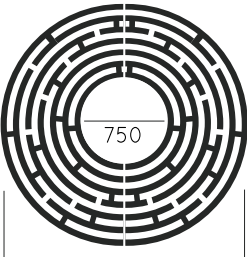

DIMENSIONS: D1000 / 350 / 1200 / 550 / 1400 / 750mm

**MAZE**

1000

1200

1400

Material:	Hot-dip galvanized & powder-coated metal
	<ul style="list-style-type: none"> <li>▷ Resistance</li> <li>▷ Stabilized dimensions</li> </ul>
	<ul style="list-style-type: none"> <li>▷ Transparency</li> <li>▷ Protection</li> </ul>
	<ul style="list-style-type: none"> <li>▷ Strength</li> <li>▷ Long serving</li> <li>▷ Resistant to severe weather conditions</li> </ul>
Packing size:	1010x1010x1210x1210x1410/751 mm
Colours   textures:	<p>Metal</p> <div style="display: flex; justify-content: space-around; align-items: center;"> <div style="width: 20px; height: 20px; background-color: #1a1a1a; border: 1px solid black; margin: 2px;"></div> <div style="width: 20px; height: 20px; background-color: #333333; border: 1px solid black; margin: 2px;"></div> <div style="width: 20px; height: 20px; background-color: #666666; border: 1px solid black; margin: 2px;"></div> <div style="width: 20px; height: 20px; background-color: #804040; border: 1px solid black; margin: 2px;"></div> </div> <p>#1   #2   #3   #4</p>